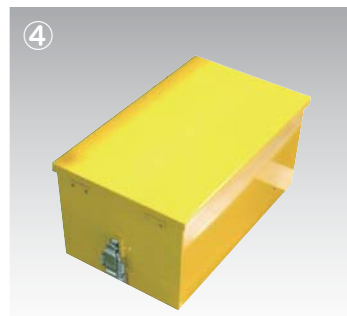

① 強力ウィンチでラクラク昇降！

③ ソーラーマルチライトミニ搭載

④ 大型のソーラーパネルを搭載

バッテリーボックス内のチェックスイッチを押すと充電状態を光って知らせるので、一目で確認することができます。

④ バッテリーボックスを本体から取外せるので、充電・交換もラクラク！

スピードセンサーとのリンクも可能

ウラ面

電光標示板オプション