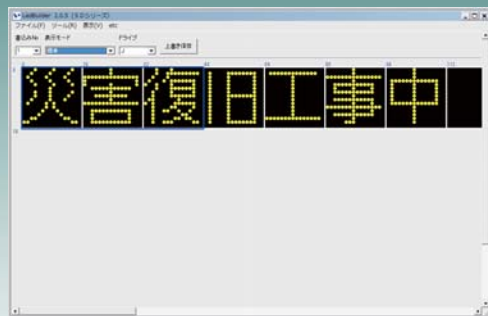

## LED電光標示板

太陽発電式で24時間表示！自由メッセージ型！

環境製品としての次世代電光板です。排気ガスを出さず、太陽発電なので、周囲への騒音対策にも効果大！

ソーラーマルチライトミニを搭載し、明るさは倍増！自由メッセージ型で自由に文字を表示でき、明るさセンサー付なので自動で減光、節電します。

USBフラッシュメモリーで、自由なメッセージを入力できます。

LED BUILDERを使ってパソコンで内容を書き換えます。スクロール・点滅の設定もでき、文字内容をファイルとして保存できます。