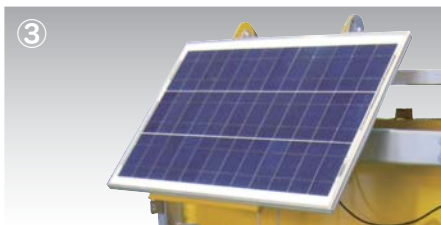

## LED電光標示板

太陽発電式で24時間表示！自由メッセージ型！

環境製品としての次世代電光板です。排気ガスを出さず、太陽発電なので、周囲への騒音対策にも効果大！

ソーラーマルチライトミニを搭載し、明るさは倍増！自由メッセージ型で自由に文字を表示でき、明るさセンサー付なので自動で減光、節電します。

USBフラッシュメモリーで、自由なメッセージを入力できます。

LED BUILDERを使ってパソコンで内容を書き換えます。スクロール・点滅の設定もでき、文字内容をファイルとして保存できます。

① 強力ウィンチでラクラク昇降！

③ ソーラーマルチライトミニ搭載

④ 大型のソーラーパネルを搭載

バッテリーボックス内のチェックスイッチを押すと充電状態を光って知らせるので、一目で確認することができます。

④ バッテリーボックスを本体から取外せるので、充電・交換もラクラク！

スピードセンサーとのリンクも可能

ウラ面

電光標示板オプション