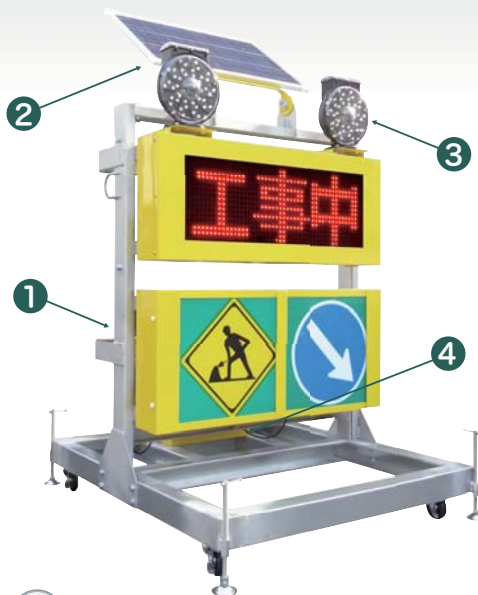

## LED電光標示板

太陽発電式で24時間表示！自由メッセージ型！

環境製品としての次世代電光板です。排気ガスを出さず、太陽発電なので、周囲への騒音対策にも効果大！

ソーラーマルチライトミニを搭載し、明るさは倍増！自由メッセージ型で自由に文字を表示でき、明るさセンサー付なので自動で減光、節電します。

USBフラッシュメモリーで、自由なメッセージを入力できます。

LED BUILDERを使ってパソコンで内容を書き換えます。スクロール・点滅の設定もでき、文字内容をファイルとして保存できます。

① 強力ウィンチでラクラク昇降！

③ ソーラーマルチライトミニ搭載

④ 大型のソーラーパネルを搭載

バッテリーボックス内のチェックスイッチを押すと充電状態を光って知らせるので、一目で確認することができます。

④ バッテリーボックスを本体から取外せるので、充電・交換もラクラク！

スピードセンサーとのリンクも可能

ウラ面

電光標示板オプション