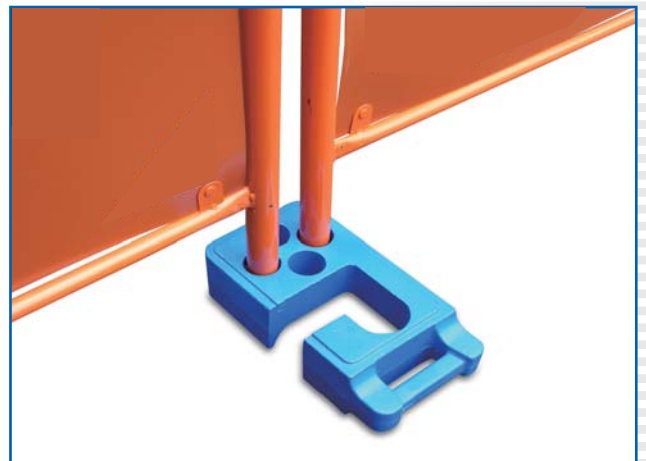

万能型鋳物ブロック

ガードスチール

GS-1

設置がカンタンで、丈夫な鋳物製の万能型ブロック

単管などに乗せるだけのカンタン設置！

フェンス用ブロックとしても使用できます！

名 称	ガードスチール
型 式	GS-1
規 格	H285mm×W145mm×D80mm
重 量	10kg

本 社…………… TEL. (082)293-8333
 〒730-0846 広島市中区西川口町1番5号 FAX. (082)231-2355
 観音工場…………… TEL. (082)293-3039
 〒733-0036 広島市西区観音新町3丁目10番3号 FAX. (082)293-3019
 福岡営業所…………… TEL. (092)504-5971
 〒816-0906 福岡県大野城市中1丁目3-1 FAX. (092)504-5972