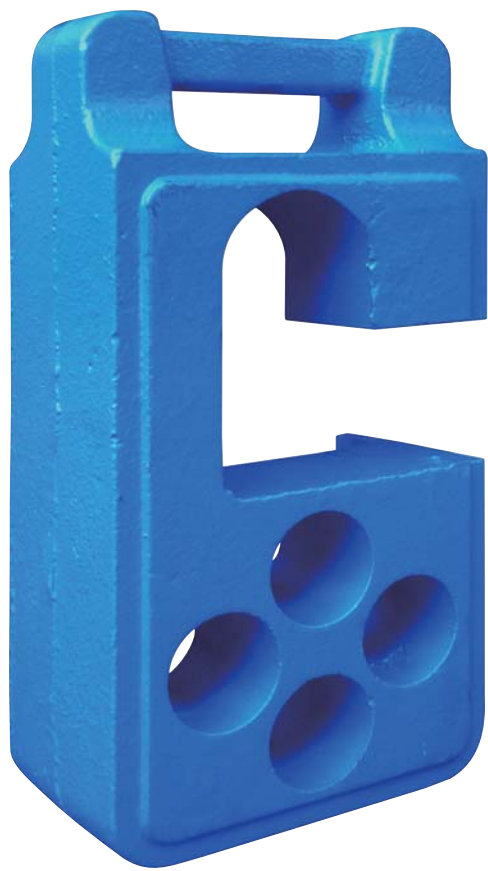

万能型鋳物ブロック

ガードスチール

GS-1

設置がカンタンで、丈夫な鋳物製の万能型ブロック

単管などに乗せるだけのカンタン設置！

フェンス用ブロックとしても使用できます！

名 称	ガードスチール
型 式	GS-1
規 格	H285mm×W145mm×D80mm
重 量	10kg

本 社…………… TEL. (082)293-8333
 〒730-0846 広島市中区西川口町1番5号 FAX. (082)231-2355
 観音工場…………… TEL. (082)293-3039
 〒733-0036 広島市西区観音新町3丁目10番3号 FAX. (082)293-3019
 福岡営業所…………… TEL. (092)504-5971
 〒816-0906 福岡県大野城市中1丁目3-1 FAX. (092)504-5972