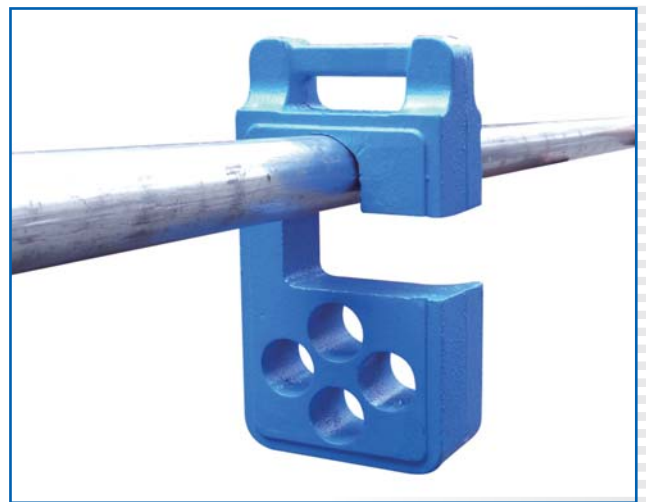

万能型鋳物ブロック

ガードスチール

GS-1

設置がカンタンで、丈夫な鋳物製の万能型ブロック

単管などに乗せるだけのカンタン設置！

フェンス用ブロックとしても使用できます！

名 称	ガードスチール
型 式	GS-1
規 格	H285mm×W145mm×D80mm
重 量	10kg

本 社…………… TEL. (082)293-8333
 〒730-0846 広島市中区西川口町1番5号 FAX. (082)231-2355
 観音工場…………… TEL. (082)293-3039
 〒733-0036 広島市西区観音新町3丁目10番3号 FAX. (082)293-3019
 福岡営業所…………… TEL. (092)504-5971
 〒816-0906 福岡県大野城市中1丁目3-1 FAX. (092)504-5972